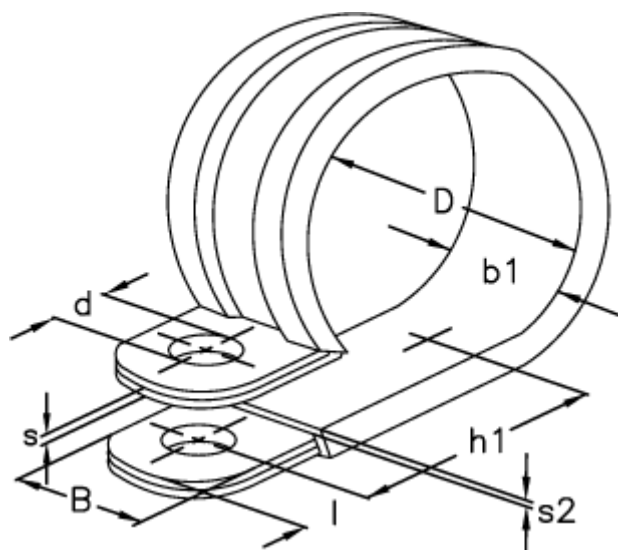

Varenummer: 029418909025

Beskrivelse: Norma rørbøjle RSGU 1. 25/9 W1 EPDM

Mål

b1	= 12.5
Bredde B	= 9
d	= 4.3
Diameter D	= 25
h1	= 18.2
l	= 3.8
s	= 0.40
s2	= 1.0